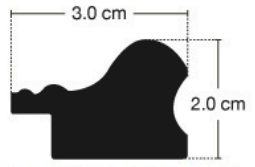

## 1.0" UJ 208 ( กล่องล: 72 เส้น ) ฝ้ายเทียม

UJ 208-1 (1.0") ฝ้ายเรียบ

UJ 208-1 MB (1.0") ฝ้ายมี TEXTURE

**1.1" IM 520** ( กว้างล= 56 เส้น )

IM 520-6 (1.1")

IM 520-G2 (1.1")

IM 520-G1 (1.1")

IM 520-5188 (1.1")