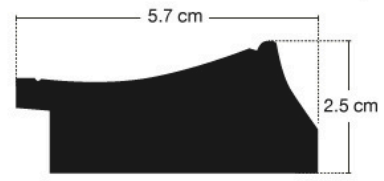

UJ 553-373 (2.0")