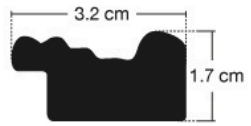

1.2" UJ LM-02 (กว้างล: 48 เส้น)

UJ LM-02-RB (1.2")