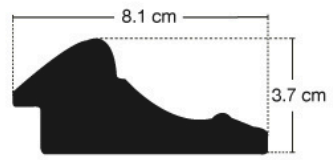

# 3.0" UJ 3015 (กล่องละ 12 เส้น)

UJ 3015-WHS (3.0")

UJ 3015-30G (3.0")

UJ 3015-BKG (3.0")

UJ 3015-15G (3.0")

UJ 3015-BKG (3.0")

**3.0" UJ 3201** ( กว้าง= 12 เส้น )

UJ 3201-6 (3.0")