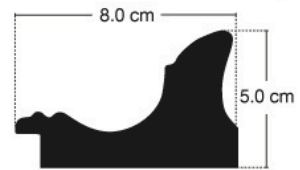

UJ 3101-1 (3.1")