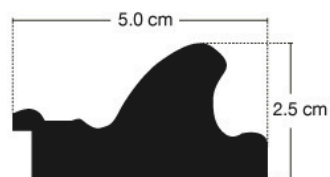

2.0" UJ KC2007 (กว้าง: 28 เส้น)

2.0" UJ 2819/2 (กว้าง: 24 เส้น)