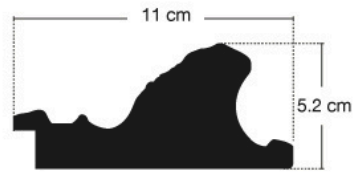

## 4.1" GK 020 (กล่องละ 6 เส้น)

GK020-1925 B (4.1")

GK020-1926 B (4.1")

**4.3" UJ 801-G ( กว้าง: 6 เส้น )**

UJ 801-G (4.3")

**4.6" UJ 523-BK ( กว้าง: 5 เส้น )**

UJ 523-BK (4.6")

**5.0" UJ 947 (กล่องละ 4 เส้น)**