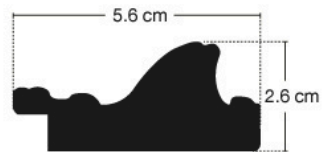

UJ 556-6 G (2.1")