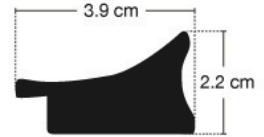

UJ 569-1333 (1.4")