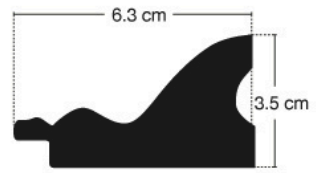

2.4" UJ 2402 (กว้าง: 15 เส้น)

UJ 2402-4 (2.4")