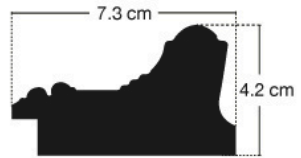

## 2.7" GG 099 (กล่องละ 18 เส้น)

GG 099-3428-BA (2.7")

GG 099-3427-BA (2.7")

GG 099-3426-BA (2.7")

**2.9" GG 113 ( กว้าง: 12 นิ้ว )**

GG113-2648-P (2.9")

GG113-3110-P (2.9")

GG113-011 (2.9")