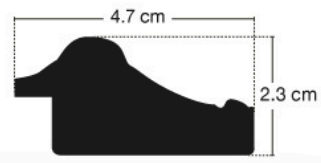

1.7" UJ 1705 (กล่องละ 30 เส้น)

UJ 1705-G (1.7")