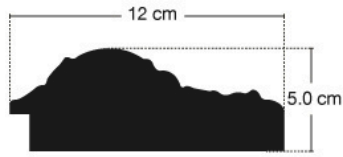

## 4.1" GK 020 (กล่องละ 6 เส้น)

GK020-1925 B (4.1")

GK020-1926 B (4.1")

**4.3" UJ 801-G ( กว้าง: 6 เส้น )**

UJ 801-G (4.3")

**4.6" UJ 523-BK ( กว้าง: 5 เส้น )**

UJ 523-BK (4.6")

**5.0" UJ 947 (กล่องละ 4 เส้น)**