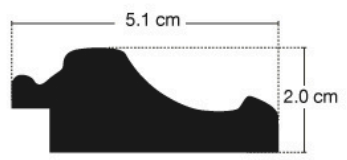

## 2.0" UJ 2001 (กล่องละ 26 เส้น)

UJ 2001-WH (2.0")

UJ 2001-BMB (2.0")

UJ 2001-Black (2.0")

**2.0" UJ 2004 ( กว้างละ 32 เส้น )**

UJ 2004-WH (2.0")

UJ 2004-WHS (2.0")

UJ 2004-6 (2.0")