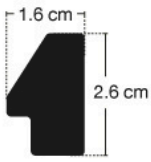

0.6" UJ 0602 (กว้าง: 67 เส้น)

UJ 0602-WHG (0.6")