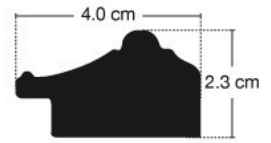

## 1.3" UJ CH102 ( กว้างล: 43 เส้น )

UJ CH102-HL S3 (1.3")

UJ CH102-HL Rosegold (1.3")

UJ CH102-HL GOLD (1.3")

UJ CH102-2 (1.3")

**1.4" UJ 2384** ( กล่องล: 30 เส้น )

UJ 2384-NG1 (1.4")

UJ 2384 (1.4")