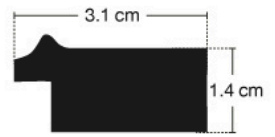

1.2" UJ 206 (กล่องละ 50 เส้น) ฝ้ายแท้

UJ 206-Liner (1.2")