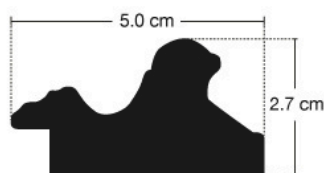

UJ 2819/2-BR (2.0")