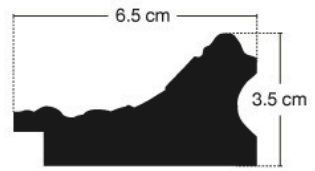

3.0" UJ K231 (กล่องล: 10 เส้น)

UJ K231-G (3.0")