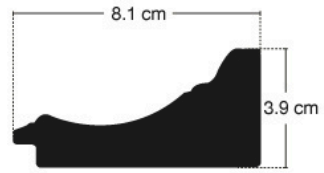

# 3.0" UJ 3015 (กล่องละ 12 เส้น)

UJ 3015-WHS (3.0")

UJ 3015-30G (3.0")

UJ 3015-BKG (3.0")

UJ 3015-15G (3.0")

UJ 3015-BKG (3.0")

**3.0" UJ 3201** ( กว้าง= 12 เส้น )

UJ 3201-6 (3.0")