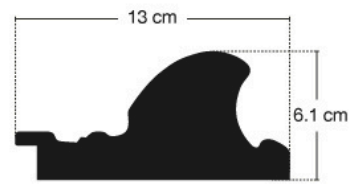

## 4.1" GK 020 (กล่องละ 6 เส้น)

GK020-1925 B (4.1")

GK020-1926 B (4.1")

**4.3" UJ 801-G ( กว้าง: 6 เส้น )**

UJ 801-G (4.3")

**4.6" UJ 523-BK ( กว้าง: 5 เส้น )**

UJ 523-BK (4.6")

**5.0" UJ 947 (กล่องละ 4 เส้น)**